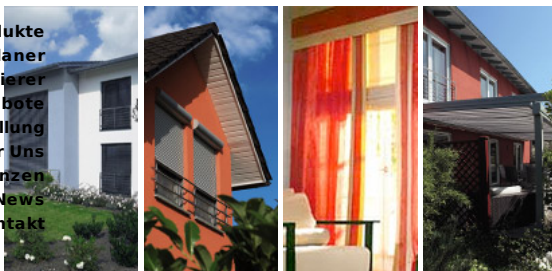

- Produkte
- Architekt/Planer
- Bauherr/Modernisierer
- Angebote
- Ausstellung
- Über Uns
- Referenzen
- News
- Kontakt