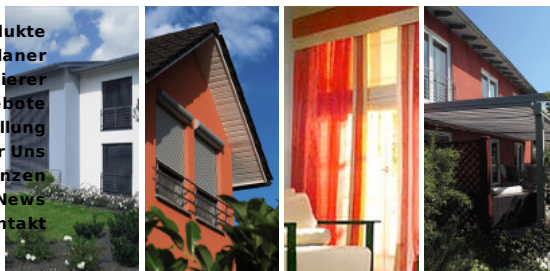

- **Produkte**
- **Architekt/Planer**
- **Bauherr/Modernisierer**
- **Angebote**
- **Ausstellung**
- **Über Uns**
- **Referenzen**
- **News**
- **Kontakt**