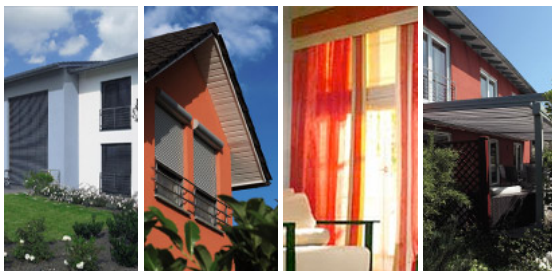

- **Produkte**
- **Architekt/Planer**
- **Bauherr/Modernisierer**
- **Angebote**
- **Ausstellung**
- **Über Uns**
- **Referenzen**
- **News**
- **Kontakt**